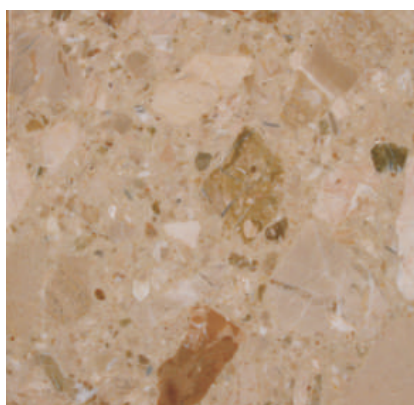

# Пакеты Quality

Мраморные лестницы

**Piyon**

**Rosa Peta**

**Aurora**

**Perlado**

**Skouro Dramas**

(Цвет может отличаться в зависимости от разрешения экрана Вашего компьютера)